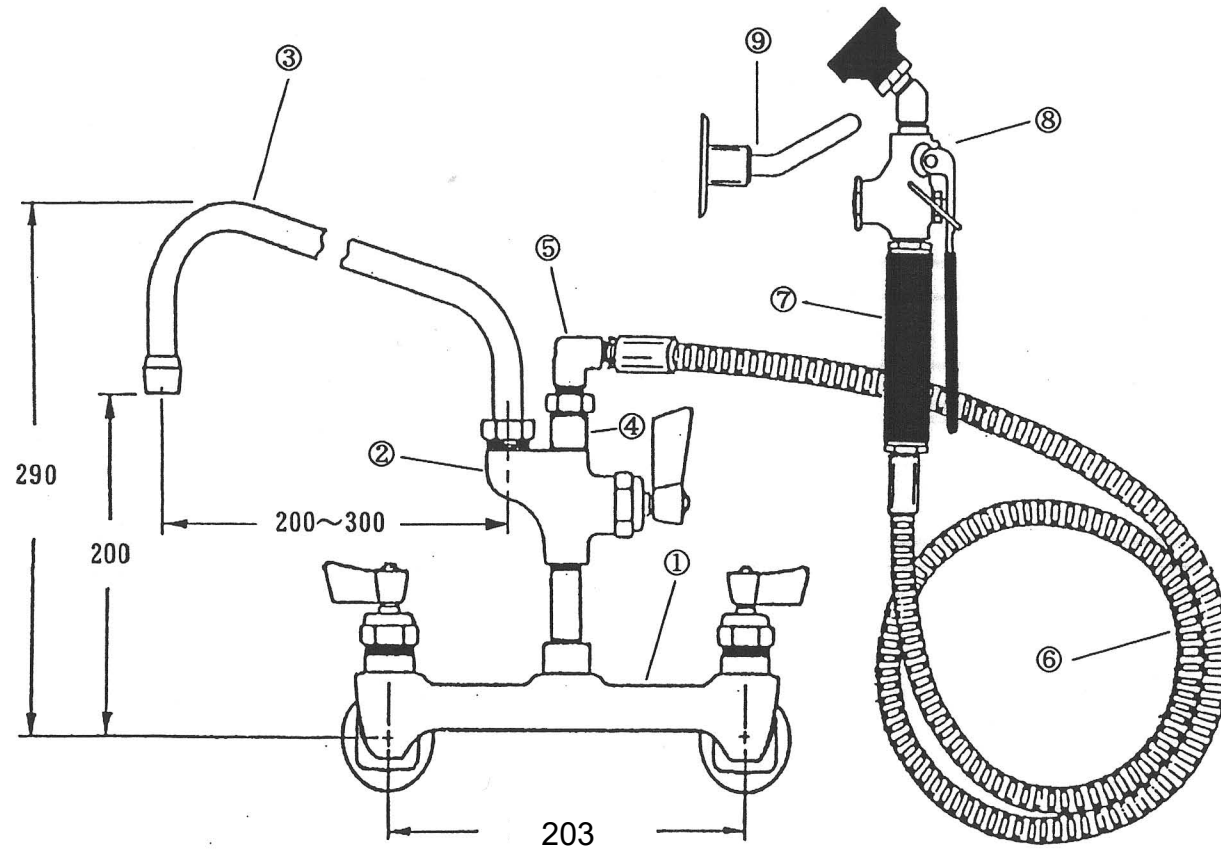

⑨	2907	ウォールフック	真鍮	
⑧	2920	スプレーバルブ	真鍮	
⑦	2913	ハンドル	プラスチック	
⑥	2915	ホース (1520mm)	ラバー (ステレス)	
⑤	2931	ホースアダプター	真鍮	
④	2000-3305	アダプター	真鍮	
③	3963	スパウト (200~300)	真鍮	
②	2901-0001	アドオンバルブ	真鍮	
①	2200-CV	湯水混合バルブ	真鍮	接続: 1/2PF
NO	部品番号	部品名	材質	注釈

TOLERANCE	FINISH	CONCENTRICITY
DRAWN BY	CHECKED BY	DATE
Axia International Co., Ltd.		
SPEC. SHEET	畧 スプレーユニット (横型)	
SCALE	MATERIAL	DRAWING NO. <b>2261</b>