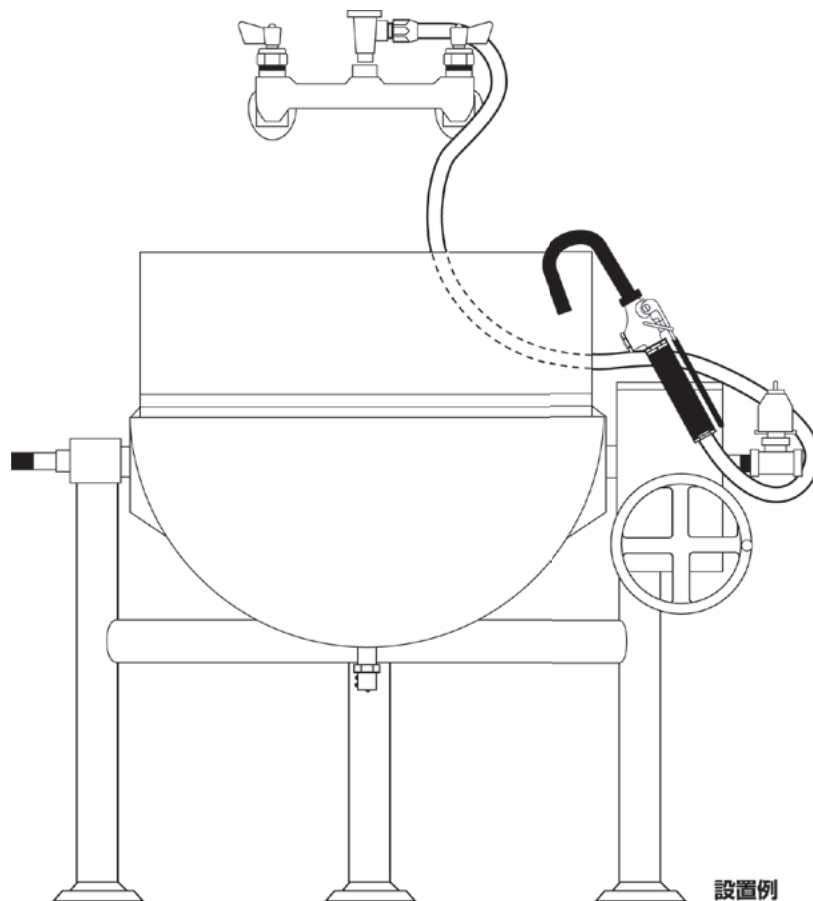

KETTLE FILLERS

2140

2240

長さ1530mmのホースを備えた立型ケトルフィラーで、真空ブレイカー、逆流防止弁が装着されています。(壁面フック付)(接続径:1/2インチ) 長さ1530mmのホースを備えた横型ケトルフィラーで、真空ブレイカー、逆流防止弁が装着されています。(壁面フック付)(接続径:1/2インチ)

設置例