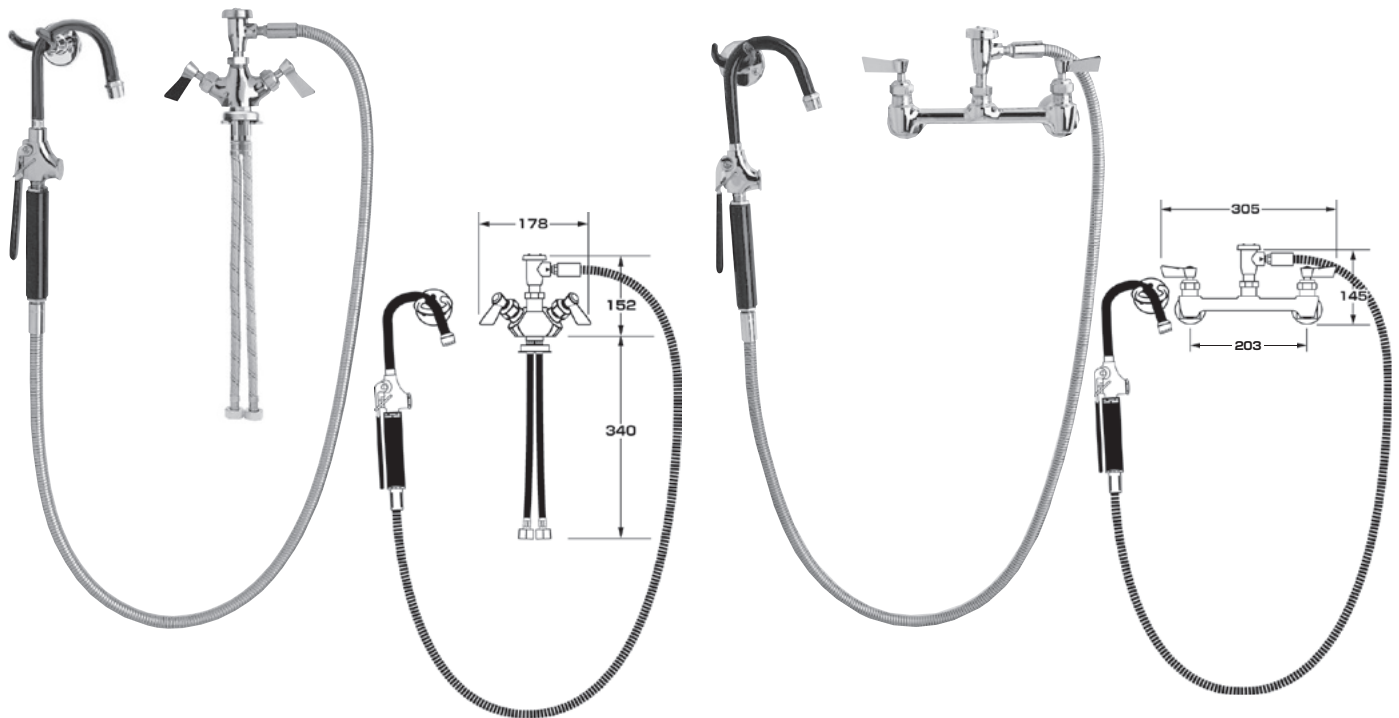

KETTLE FILLERS

2140

2240

長さ1530mmのホースを備えた立型ケトルフィラーで、真空ブレイカー、逆流防止弁が装着されています。(壁面フック付)(接続径:1/2インチ) 長さ1530mmのホースを備えた横型ケトルフィラーで、真空ブレイカー、逆流防止弁が装着されています。(壁面フック付)(接続径:1/2インチ)

設置例