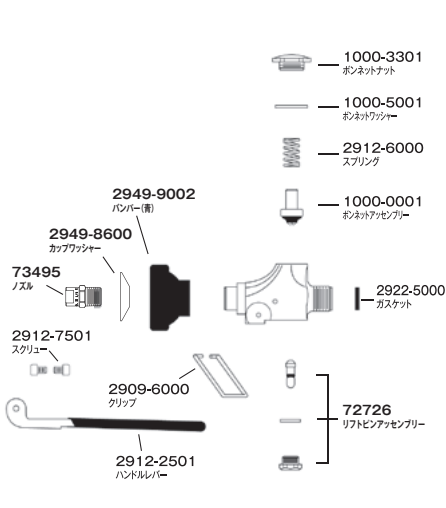

PARTS LIST

プレリンスユニット

リールリンスユニット
 節水スプレーバルブ
 プレリンスユニット
 ユーティリティ
 スプレー
 グラスファイラー
 ケトルファイラー
 フォーセット
 デイジー
 サーベル
 フットバルブ
 ロータリー
 ドレンバルブ
 アクセサリー
 パーツリスト

2924-6000
 スプリング

2925-6300
 ホースフック

2926-3300
 アダプター

2902-12
 ウォールブラケット

88315
 アドオンフォーセット

18627
 節水スプレーバルブ

2914
 ホース(920mm)

2922-5000
 ガasket

2913
 ハンドル

2922-5000
 ガasket

2990
 スプレーバルブ

#88315 アドオンフォーセット

#18627 節水スプレーバルブ

#2990 スプレーバルブ

コントロールバルブ

	2000-7500 スクリュー	
	2000-8000 キャップ(レッド)	
	2000-2301 ハンドルレバー	
	2000-3002 キャップナット	
	2000-1006 ガスケット	
	2000-5000 ワッシャー	
	2000-3407 RHチェックステム	
	2000-6000 スプリング	
	2000-0001 リテイナー アッセンブリー	
	3000-3309 アダプター	
	3000-5001 ガスケット	