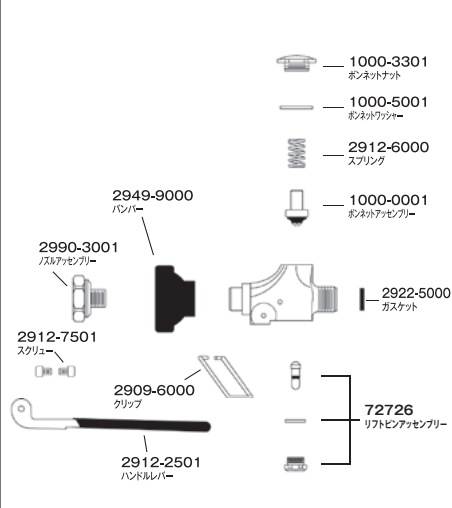

PARTS LIST

プレリンスユニット

リールリンスユニット
 節水スプレーバルブ
 プレリンスユニット
 ユーティリティ
 スプレー
 グラスファイラー
 ケトルファイラー
 フォーセット
 デイジー
 サーベル
 フットバルブ
 ロータリー
 ドレンバルブ
 アクセサリー
 パーツリスト

2924-6000
 スプリング

2925-6300
 ホースフック

2926-3300
 アダプター

2902-12
 ウォールブラケット

88315
 アドオンフォーセット

18627
 節水スプレーバルブ

2914
 ホース(920mm)

2922-5000
 ガasket

2913
 ハンドル

2922-5000
 ガasket

2990
 スプレーバルブ

#88315 アドオンフォーセット

#18627 節水スプレーバルブ

#2990 スプレーバルブ

コントロールバルブ

	2000-7500 スクリュー	
	2000-8000 キャップ(レッド)	
	2000-2301 ハンドルレバー	
	2000-3002 キャップナット	
	2000-1006 ガスケット	
	2000-5000 ワッシャー	
	2000-3407 RHチェックステム	
	2000-6000 スプリング	
	2000-0001 リテイナー アッセンブリー	
	3000-3309 アダプター	
	3000-5001 ガスケット	