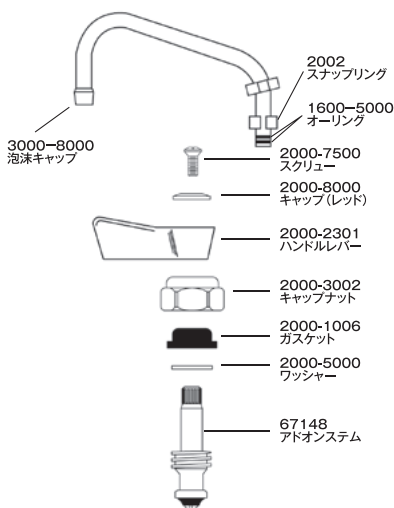

PARTS LIST

プレリンスユニット

リールリンスユニット
 節水スプレーバルブ
 プレリンスユニット
 ユーティリティ
 スプレー
 グラスファイラー
 ケトルファイラー
 フォーセット
 デイジー
 サーベル
 フットバルブ
 ロータリー
 ドレンバルブ
 アクセサリー
 パーツリスト

2924-6000
 スプリング

2925-6300
 ホースフック

2926-3300
 アダプター

2902-12
 ウォールブラケット

88315
 アドオンフォーセット

18627
 節水スプレーバルブ

2914
 ホース(920mm)

2922-5000
 ガasket

2913
 ハンドル

2922-5000
 ガasket

2990
 スプレーバルブ

#88315 アドオンフォーセット

#18627 節水スプレーバルブ

#2990 スプレーバルブ

コントロールバルブ

	2000-7500 スクリュー	
	2000-8000 キャップ(レッド)	
	2000-2301 ハンドルレバー	
	2000-3002 キャップナット	
	2000-1006 ガスケット	
	2000-5000 ワッシャー	
	2000-3407 RHチェックステム	
	2000-6000 スプリング	
	2000-0001 リテイナー アッセンブリー	
	3000-3309 アダプター	
	3000-5001 ガスケット	