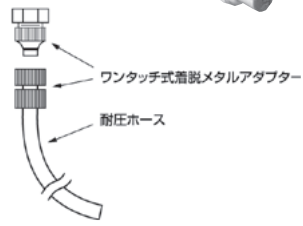

DIPPERWELL / SERVICE

3042

ヘビーデューティーなディッパウェルフォーセットです。
(接続径:3/8インチ)(1/2インチ変換アダプター付)

3043

アウターとインナーの2重ステンレス槽からなるディッパウェルシンクです。
(接続径:1-1/2インチ)

2445

ホースをワンタッチで着脱できるメタルアダプター付きの清掃用水栓で、
逆流防止弁が装着されています。バキュームブローカーにより、衛生上
も安心です。ホースは内径12~15mmの物が使用できます。
(接続径:1/2インチ)

8261

ホースをワンタッチで着脱できるメタルアダプター付きの清掃用水栓で、
逆流防止弁が装着されています。バキュームブローカーにより、衛生上
も安心です。ホースは内径12~15mmの物が使用できます。
(キー付)(接続径:1/2インチ)