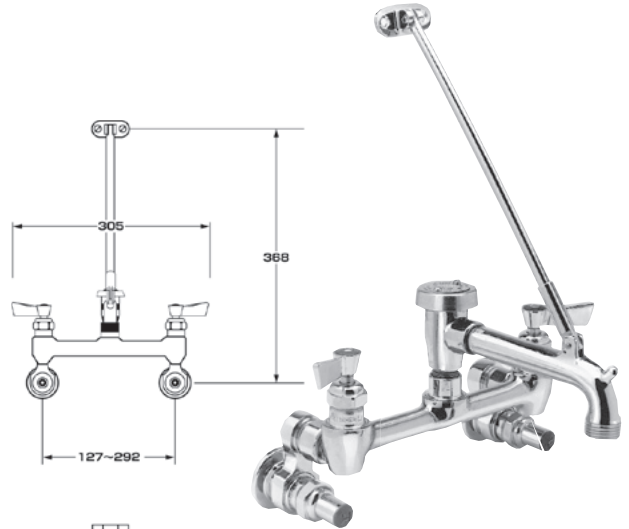

DIPPERWELL / SERVICE

3042

ヘビーデューティーなディッパウェルフォーセットです。
(接続径:3/8インチ)(1/2インチ変換アダプター付)

3043

アウターとインナーの2重ステンレス槽からなるディッパウェルシンクです。
(接続径:1-1/2インチ)

2445

ホースをワンタッチで着脱できるメタルアダプター付きの清掃用水栓で、
逆流防止弁が装着されています。バキュームブローカーにより、衛生上
も安心です。ホースは内径12~15mmの物が使用できます。
(接続径:1/2インチ)

8261

ホースをワンタッチで着脱できるメタルアダプター付きの清掃用水栓で、
逆流防止弁が装着されています。バキュームブローカーにより、衛生上
も安心です。ホースは内径12~15mmの物が使用できます。
(キー付)(接続径:1/2インチ)