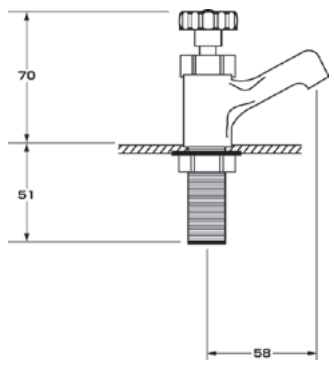

DIPPERWELL / SERVICE

3042

ヘビーデューティーなディッパウェルフォーセットです。
(接続径:3/8インチ)(1/2インチ変換アダプター付)

3043

アウターとインナーの2重ステンレス槽からなるディッパウェルシンクです。
(接続径:1-1/2インチ)

2445

ホースをワンタッチで着脱できるメタルアダプター付きの清掃用水栓で、
逆流防止弁が装着されています。バキュームブローカーにより、衛生上
も安心です。ホースは内径12~15mmの物が使用できます。
(接続径:1/2インチ)

8261

ホースをワンタッチで着脱できるメタルアダプター付きの清掃用水栓で、
逆流防止弁が装着されています。バキュームブローカーにより、衛生上
も安心です。ホースは内径12~15mmの物が使用できます。
(キー付)(接続径:1/2インチ)