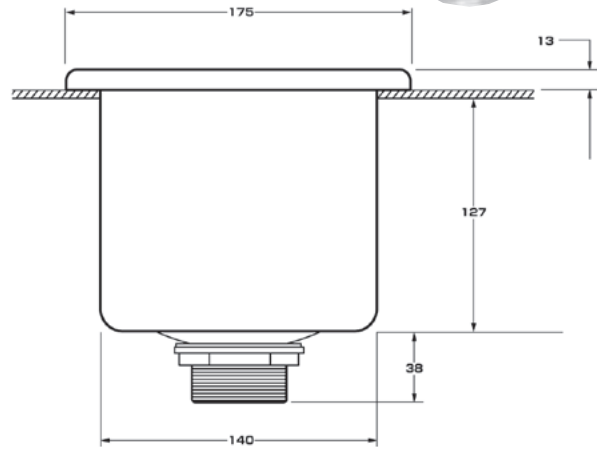

DIPPERWELL / SERVICE

3042

ヘビーデューティーなディッパウェルフォーセットです。
(接続径:3/8インチ)(1/2インチ変換アダプター付)

3043

アウターとインナーの2重ステンレス槽からなるディッパウェルシンクです。
(接続径:1-1/2インチ)

2445

ホースをワンタッチで着脱できるメタルアダプター付きの清掃用水栓で、
逆流防止弁が装着されています。バキュームブローカーにより、衛生上
も安心です。ホースは内径12~15mmの物が使用できます。
(接続径:1/2インチ)

8261

ホースをワンタッチで着脱できるメタルアダプター付きの清掃用水栓で、
逆流防止弁が装着されています。バキュームブローカーにより、衛生上
も安心です。ホースは内径12~15mmの物が使用できます。
(キー付)(接続径:1/2インチ)