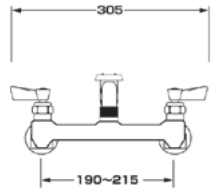

DIPPERWELL / SERVICE

3042

ヘビーデューティーなディッパウェルフォーセットです。
(接続径:3/8インチ)(1/2インチ変換アダプター付)

3043

アウターとインナーの2重ステンレス槽からなるディッパウェルシンクです。
(接続径:1-1/2インチ)

2445

ホースをワンタッチで着脱できるメタルアダプター付きの清掃用水栓で、
逆流防止弁が装着されています。バキュームブローカーにより、衛生上
も安心です。ホースは内径12~15mmの物が使用できます。
(接続径:1/2インチ)

8261

ホースをワンタッチで着脱できるメタルアダプター付きの清掃用水栓で、
逆流防止弁が装着されています。バキュームブローカーにより、衛生上
も安心です。ホースは内径12~15mmの物が使用できます。
(キー付)(接続径:1/2インチ)