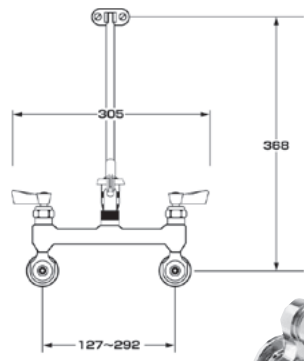

DIPPERWELL / SERVICE

3042

ヘビーデューティーなディッパウェルフォーセットです。
(接続径:3/8インチ)(1/2インチ変換アダプター付)

3043

アウターとインナーの2重ステンレス槽からなるディッパウェルシンクです。
(接続径:1-1/2インチ)

2445

ホースをワンタッチで着脱できるメタルアダプター付きの清掃用水栓で、
逆流防止弁が装着されています。バキュームブローカーにより、衛生上
も安心です。ホースは内径12~15mmの物が使用できます。
(接続径:1/2インチ)

8261

ホースをワンタッチで着脱できるメタルアダプター付きの清掃用水栓で、
逆流防止弁が装着されています。バキュームブローカーにより、衛生上
も安心です。ホースは内径12~15mmの物が使用できます。
(キー付)(接続径:1/2インチ)