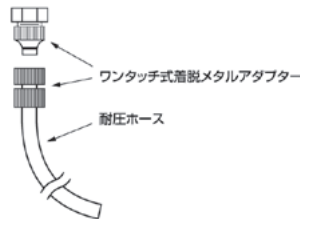

DIPPERWELL / SERVICE

3042

ヘビーデューティーなディッパウェルフォーセットです。
(接続径:3/8インチ)(1/2インチ変換アダプター付)

3043

アウターとインナーの2重ステンレス槽からなるディッパウェルシンクです。
(接続径:1-1/2インチ)

2445

ホースをワンタッチで着脱できるメタルアダプター付きの清掃用水栓で、
逆流防止弁が装着されています。バキュームブローカーにより、衛生上
も安心です。ホースは内径12~15mmの物が使用できます。
(接続径:1/2インチ)

8261

ホースをワンタッチで着脱できるメタルアダプター付きの清掃用水栓で、
逆流防止弁が装着されています。バキュームブローカーにより、衛生上
も安心です。ホースは内径12~15mmの物が使用できます。
(キー付)(接続径:1/2インチ)