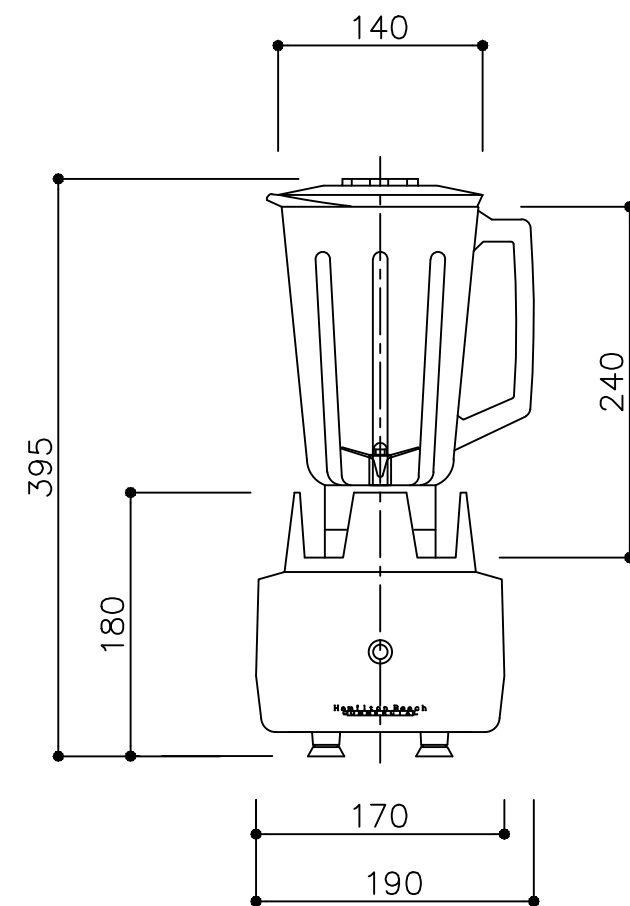

仕 様	
MODEL	バーブレンダー HBB908
外 寸	W170mmxD190mmxH395mm
重 量	2.5Kg
電 源	単相100V 208W
コンテナ容量	1250cc (ポリカーボネイト)
ミキシングスピード 2段階切替	High 18,500/分 Low 15,800/分

※この縮尺はA3サイズの図面のみに該当します。