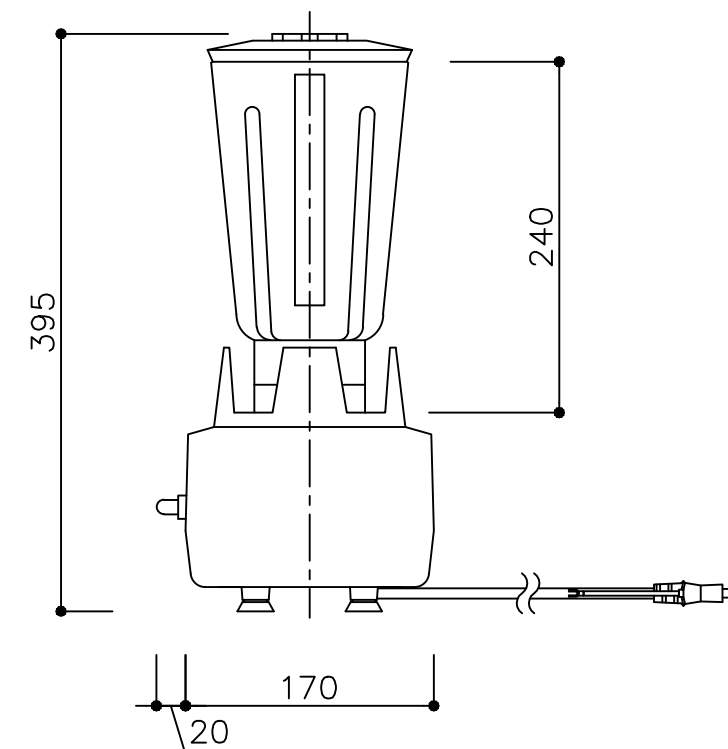

仕 様	
MODEL	バーブレンダー HBB908
外 寸	W170mmxD190mmxH395mm
重 量	2.5Kg
電 源	単相100V 208W
コンテナ容量	1250cc (ポリカーボネイト)
ミキシングスピード 2段階切替	High 18,500/分 Low 15,800/分

※この縮尺はA3サイズの図面のみに該当します。