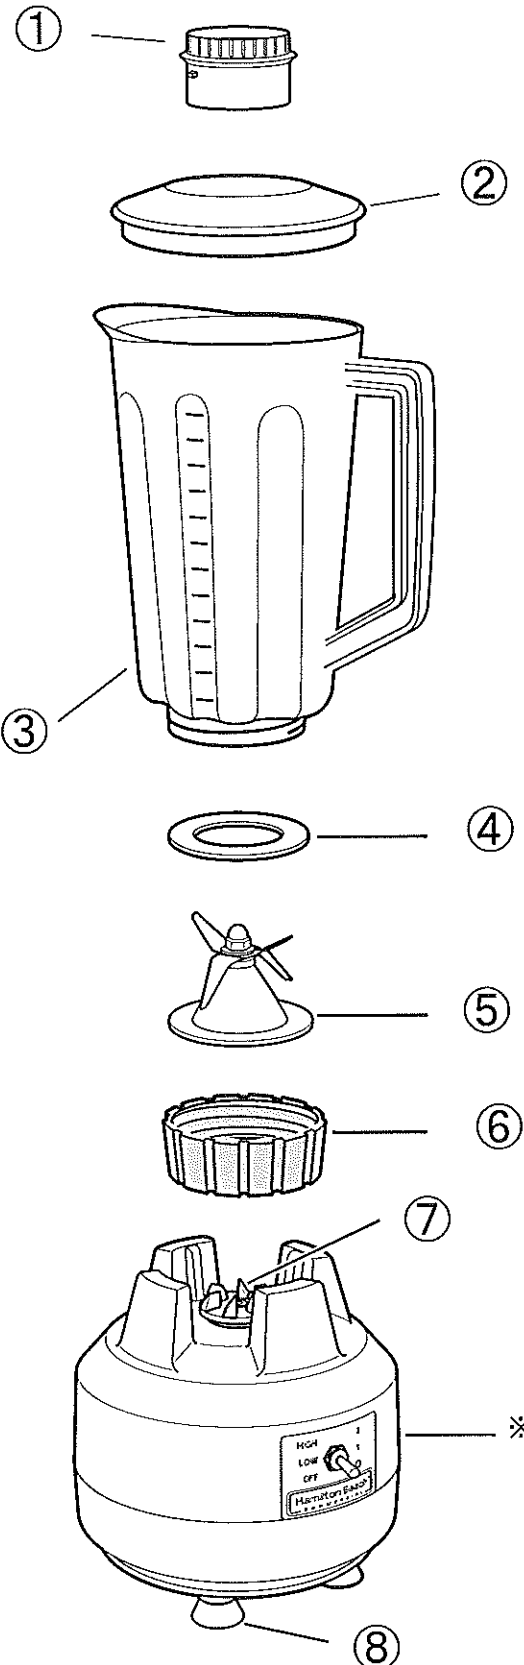

ハミルトンビーチ バーミキサー HBB908 パーツ分解図

⑩ HBB908容器セット

①～⑥
までのパーツの組上り品

⑨ リペアキット

(容器側クラッチ) (モーター側クラッチ)

※カッティングユニットの真裏にクラッチが付いていますが一体構造の為分解することはできません。

番号	品名	パーツ番号
①	フィルキャップ	176-1040
②	コンテナカバー	176-1037
③	ポリコンテナ	176-1576
④	ガスケット	176-1042J
⑤	カッティングユニット	176-1079
⑥	コンテナベース	176-1580
⑦	クラッチ	176-1086
⑧	フット	176-1579
⑨	リペアキット	99100
⑩	HBB908容器セット	6126-HBB908