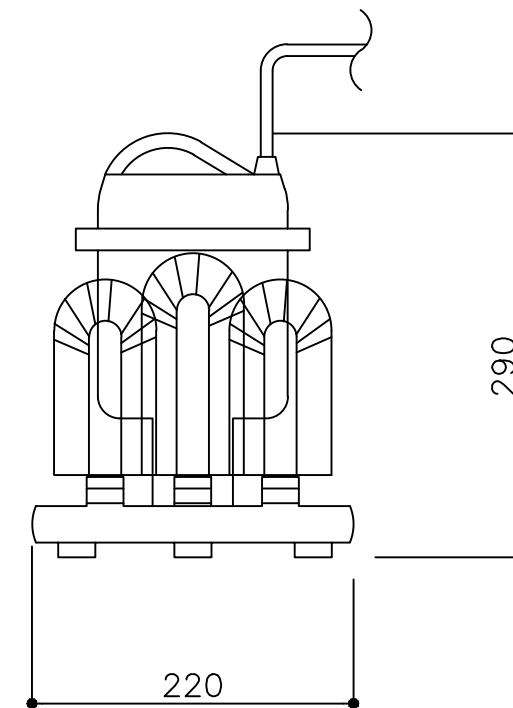

| 仕 様 | |
|-------|----------------------|
| MODEL | AA-SUB |
| 外 寸 | W350mmxD220mmxH290mm |
| 重 量 | 10.5Kg |
| 電 源 | 単相100V 0.43Kw |

※この縮尺はA3サイズの図面のみに該当します。

Glass Pro

グラスウォッシャー
Model AA-SUB

トランスゲイト株式会社

| 縮 尺 | 日 付 | 図 番 |
|-----|------------|-----------|
| 1/5 | 2008.11.17 | GP-AA-SUB |