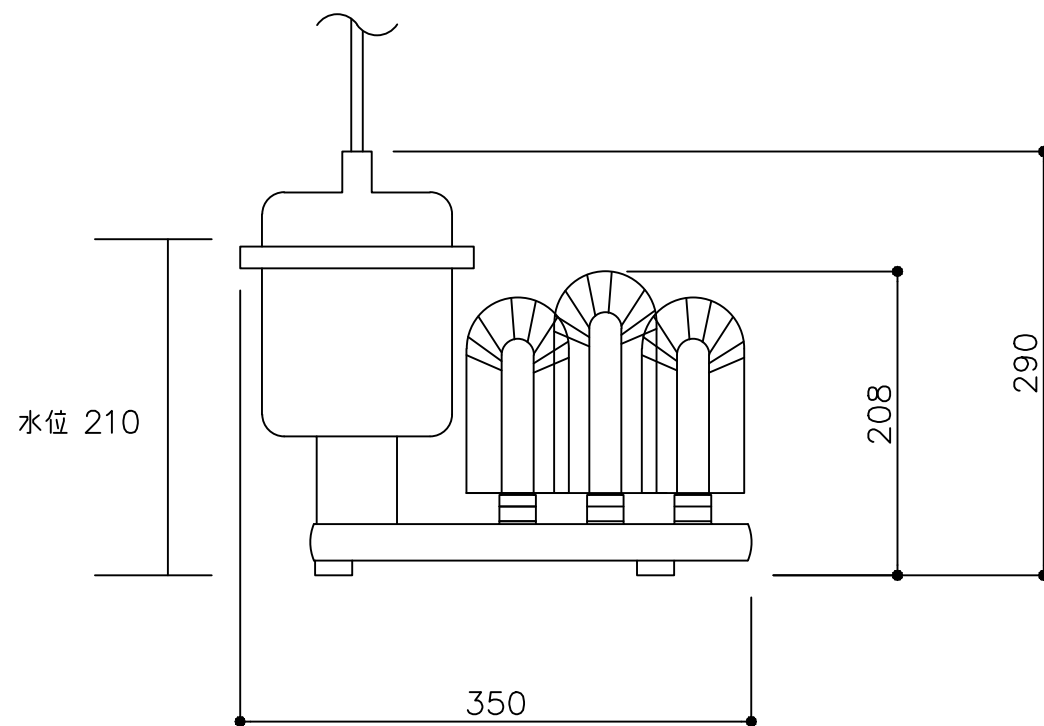

| 仕 様 | |
|-------|----------------------|
| MODEL | AA-SUB |
| 外 寸 | W350mmxD220mmxH290mm |
| 重 量 | 10.5Kg |
| 電 源 | 単相100V 0.43Kw |

※この縮尺はA3サイズの図面のみに該当します。

Glass Pro

グラスウォッシャー
Model AA-SUB

トランスゲイト株式会社

| 縮 尺 | 日 付 | 図 番 |
|-----|------------|-----------|
| 1/5 | 2008.11.17 | GP-AA-SUB |