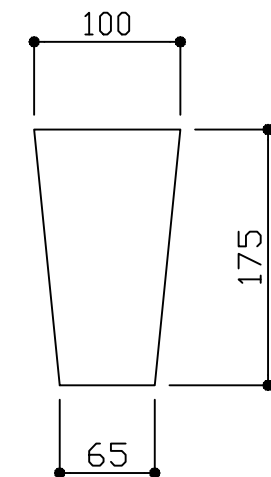

仕 様	
MODEL	3連式ドリンクミキサー HMD400
外 寸	W303mm×D203mm×H520mm
重 量	14.7kg
電 源	1P100V / 900W (300W×3)
コンテナ容量	800cc(ステンレス) × 3ヶ
ミキシングスピード 3段階切替	High 24,000/分 Middle 19,000/分 Low 12,000/分

ドリンクミキサー用カップ 110E

※この縮尺はA3サイズの図面のみに該当します。