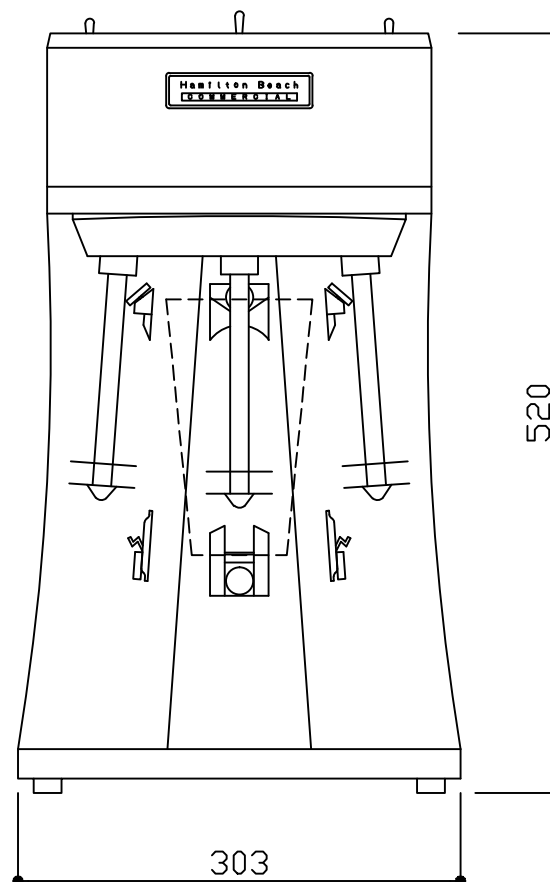

仕 様	
MODEL	3連式ドリンクミキサー HMD400
外 寸	W303mm×D203mm×H520mm
重 量	14.7kg
電 源	1P100V / 900W (300W×3)
コンテナ容量	800cc(ステンレス) × 3ヶ
ミキシングスピード 3段階切替	High 24,000/分 Middle 19,000/分 Low 12,000/分

ドリンクミキサー用カップ 110E

※この縮尺はA3サイズの図面のみに該当します。