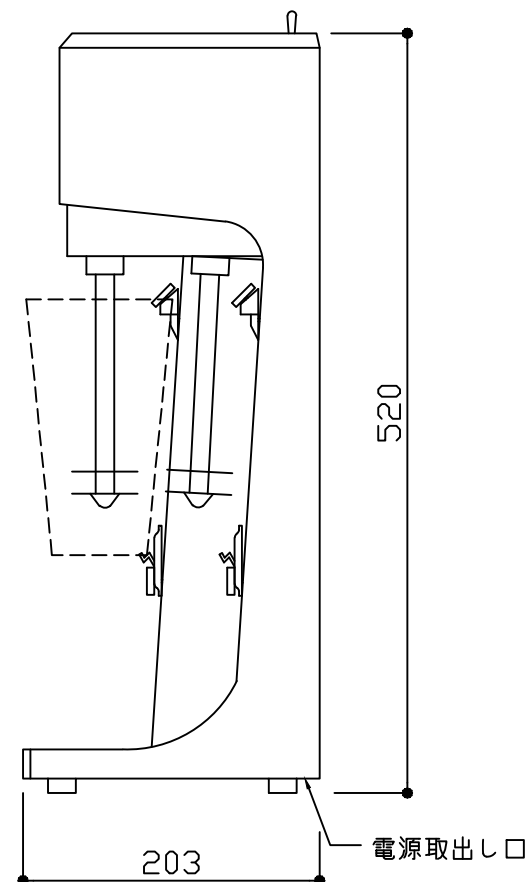

仕 様	
MODEL	3連式ドリンクミキサー HMD400
外 寸	W303mm×D203mm×H520mm
重 量	14.7kg
電 源	1P100V / 900W (300W×3)
コンテナ容量	800cc(ステンレス) × 3ヶ
ミキシングスピード 3段階切替	High 24,000/分 Middle 19,000/分 Low 12,000/分

ドリンクミキサー用カップ 110E

※この縮尺はA3サイズの図面のみに該当します。