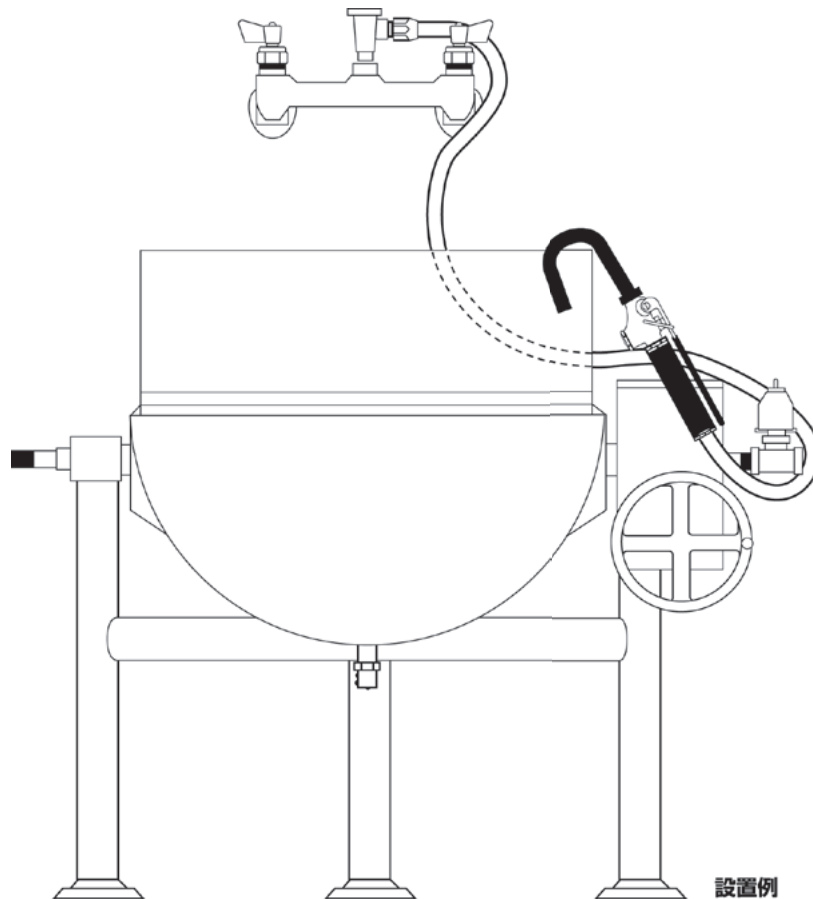

# KETTLE FILLERS

2140

2240

長さ1530mmのホースを備えた立型ケトルフィラーで、真空ブレーカー、逆流防止弁が装着されています。(壁面フック付)(接続径:1/2インチ) 長さ1530mmのホースを備えた横型ケトルフィラーで、真空ブレーカー、逆流防止弁が装着されています。(壁面フック付)(接続径:1/2インチ)

設置例