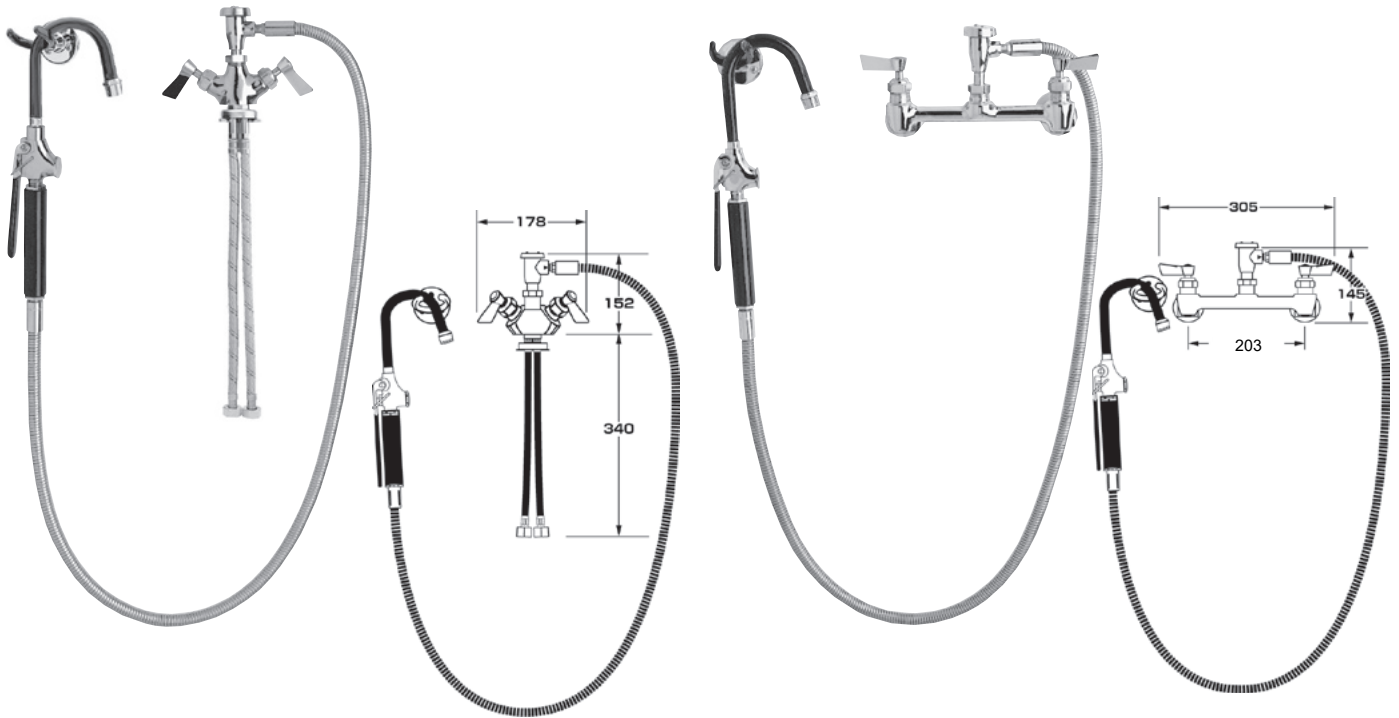

# KETTLE FILLERS

2140

2240

長さ1530mmのホースを備えた立型ケトルフィラーで、真空ブレーカー、逆流防止弁が装着されています。(壁面フック付)(接続径:1/2インチ) 長さ1530mmのホースを備えた横型ケトルフィラーで、真空ブレーカー、逆流防止弁が装着されています。(壁面フック付)(接続径:1/2インチ)

設置例