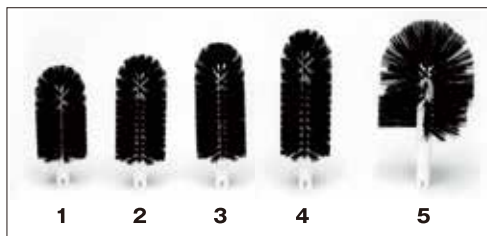

グラスウォッシャーAA-SUB

型番	AA-SUB
寸法(mm)	W350×D220×H290
重量	10.5kg
電源(50/60Hz)	1P/100V/430W
希望小売価格	¥179,000(消費税別)

バーメイド

グラスウォッシャーSS-100

型番	SS-100
寸法(mm)	W350×D220×H290
重量	10.5kg
電源(50/60Hz)	1P/100V/430W
希望小売価格	¥179,000(消費税別)

省スペースでご使用いただける、シンクの底に設置するタイプです。
グラス洗浄作業の効率化を実現します。

●オプション(5種類の豊富なブラシ)

希望小売価格

- 1 : B7/BRS917(70×180mm) ¥3,700(消費税別)
- 2 : B8/BRS920(70×200mm) ¥4,200(消費税別)
- 3 : B9/BRS922(70×210mm) ¥4,800(消費税別)
- 4 : B10/BRS975(70×250mm) ¥5,300(消費税別)
- 5 : BC/BRS930(120×240mm) ¥7,400(消費税別)