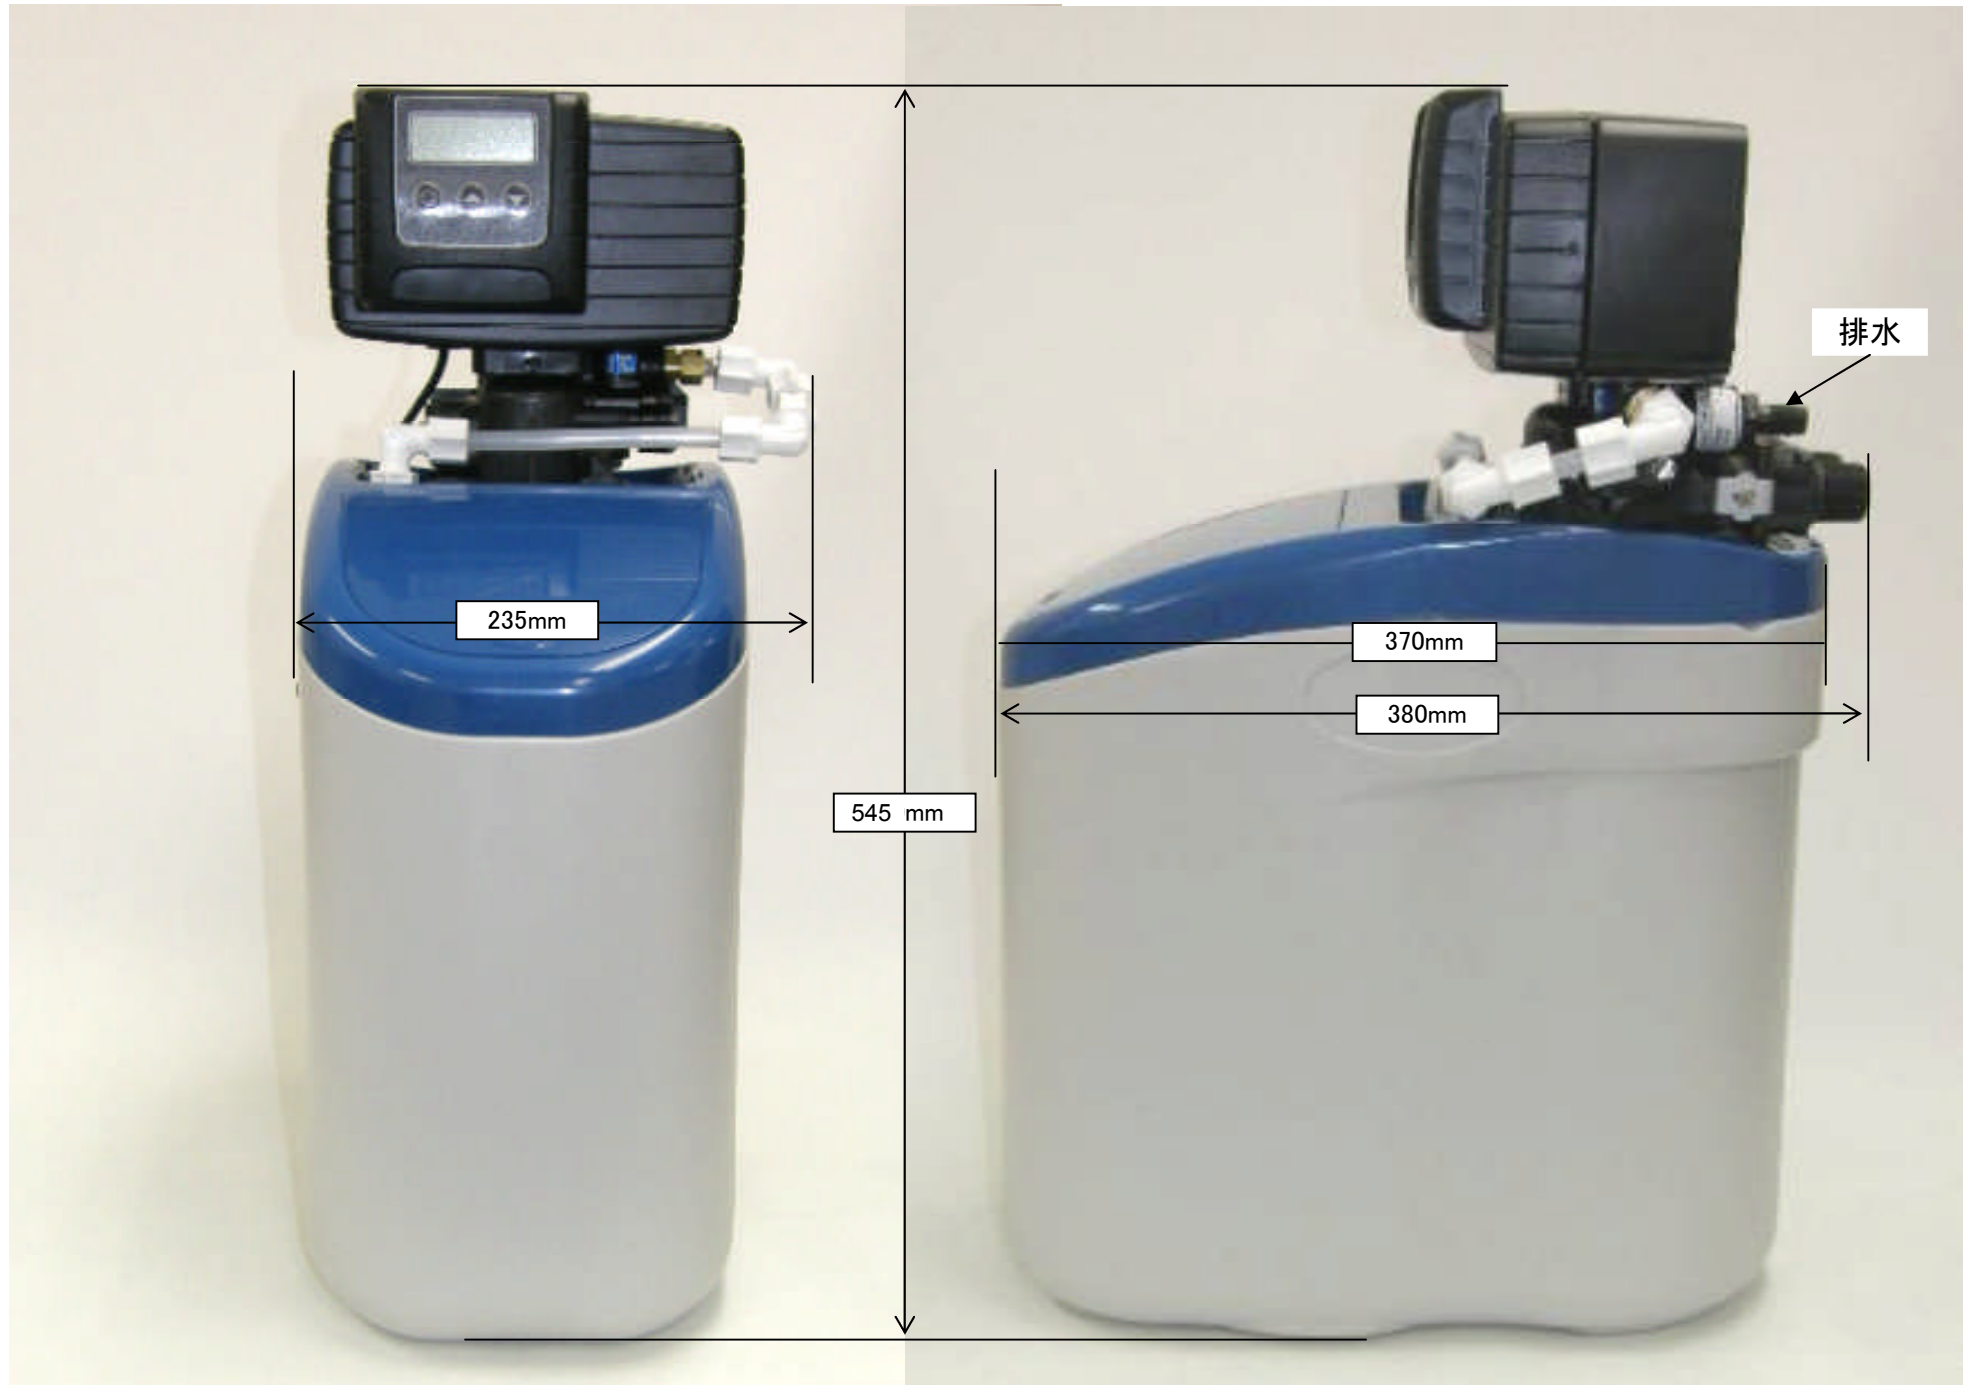

WS-2.2 サイズ (モデルチェンジ品)

WS-2.2 サイズ 背面 (モデルチェンジ品)

IN LET	3/4 NPT	1/2 PFヘアダプターを取り付ける事で変更可能
OUT LET	3/4 NPT	1/2 PFヘアダプターを取り付ける事で変更可能
排水	13mm	