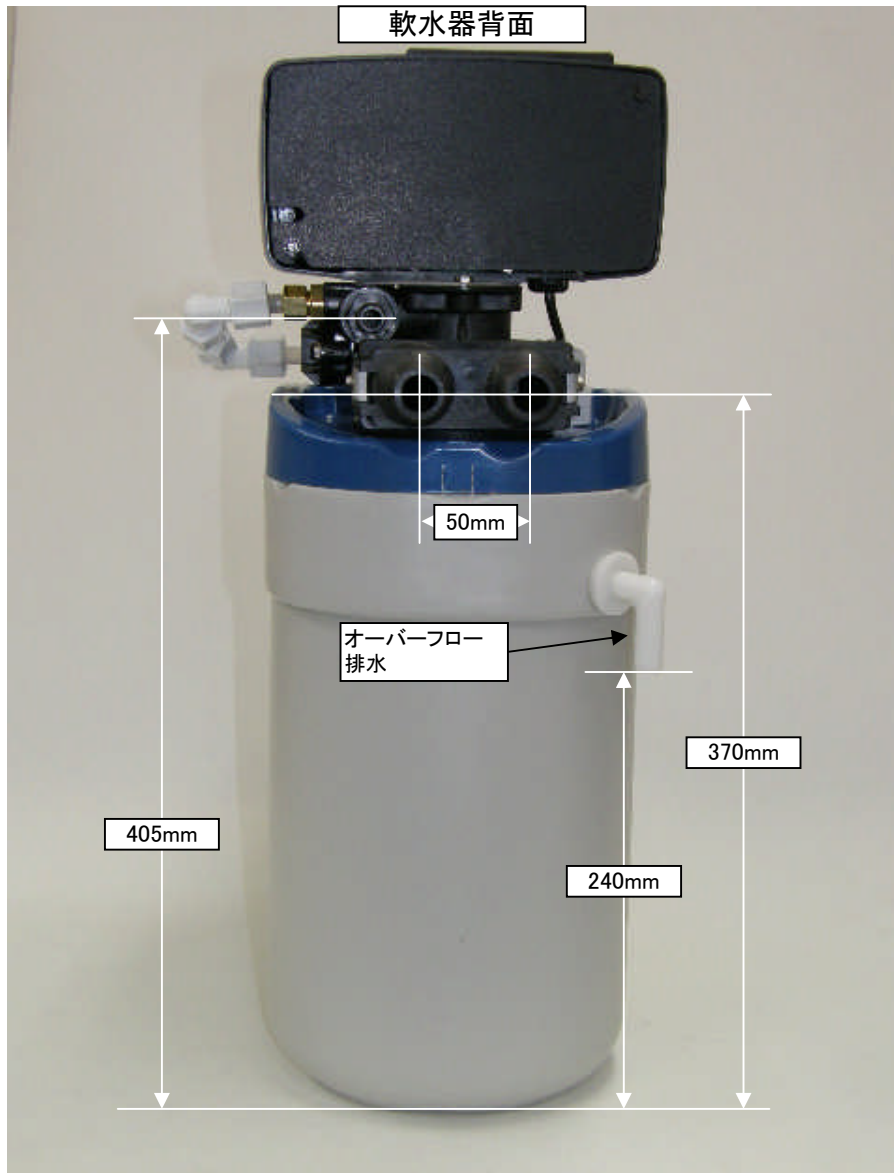

WS-2.2 サイズ (モデルチェンジ品)

WS-2.2 サイズ 背面 (モデルチェンジ品)

IN LET	3/4 NPT	1/2 PFヘアダプターを取り付ける事で変更可能
OUT LET	3/4 NPT	1/2 PFヘアダプターを取り付ける事で変更可能
排水	13mm	