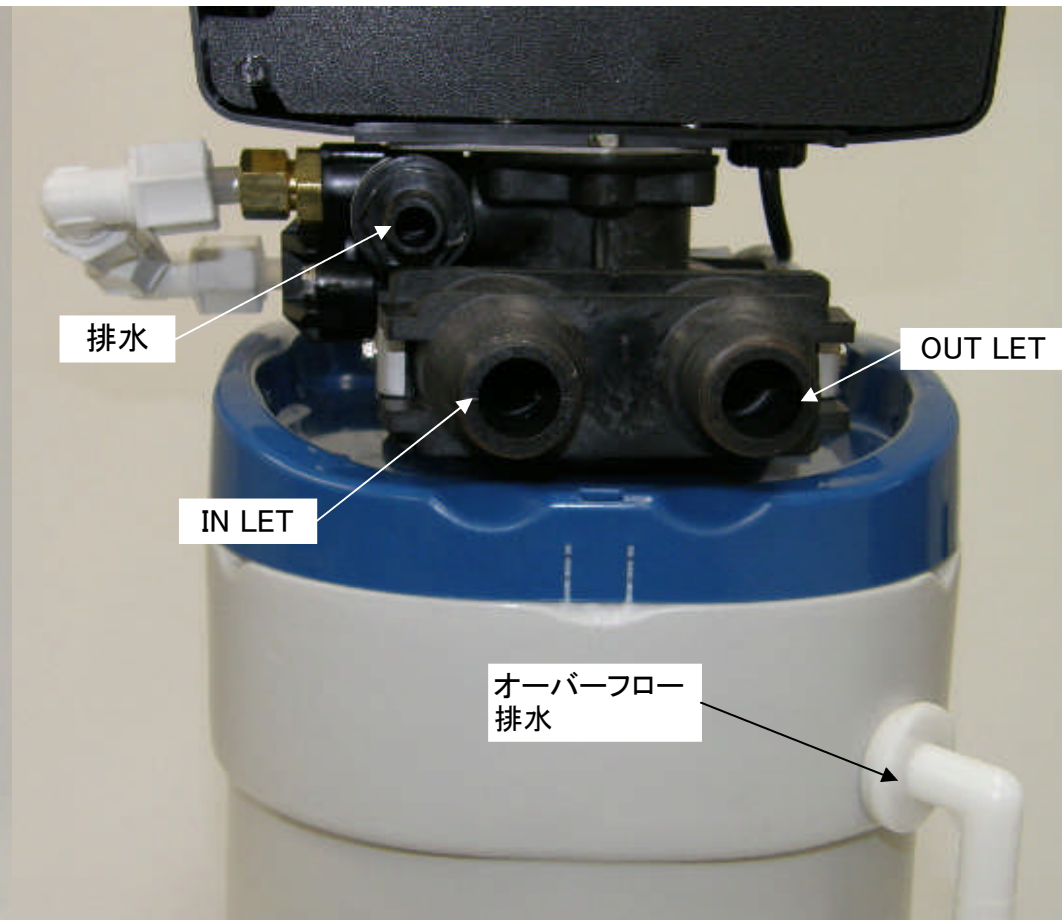

WS-2.2 サイズ (モデルチェンジ品)

WS-2.2 サイズ 背面 (モデルチェンジ品)

IN LET	3/4 NPT	1/2 PFヘアダプターを取り付ける事で変更可能
OUT LET	3/4 NPT	1/2 PFヘアダプターを取り付ける事で変更可能
排水	13mm	